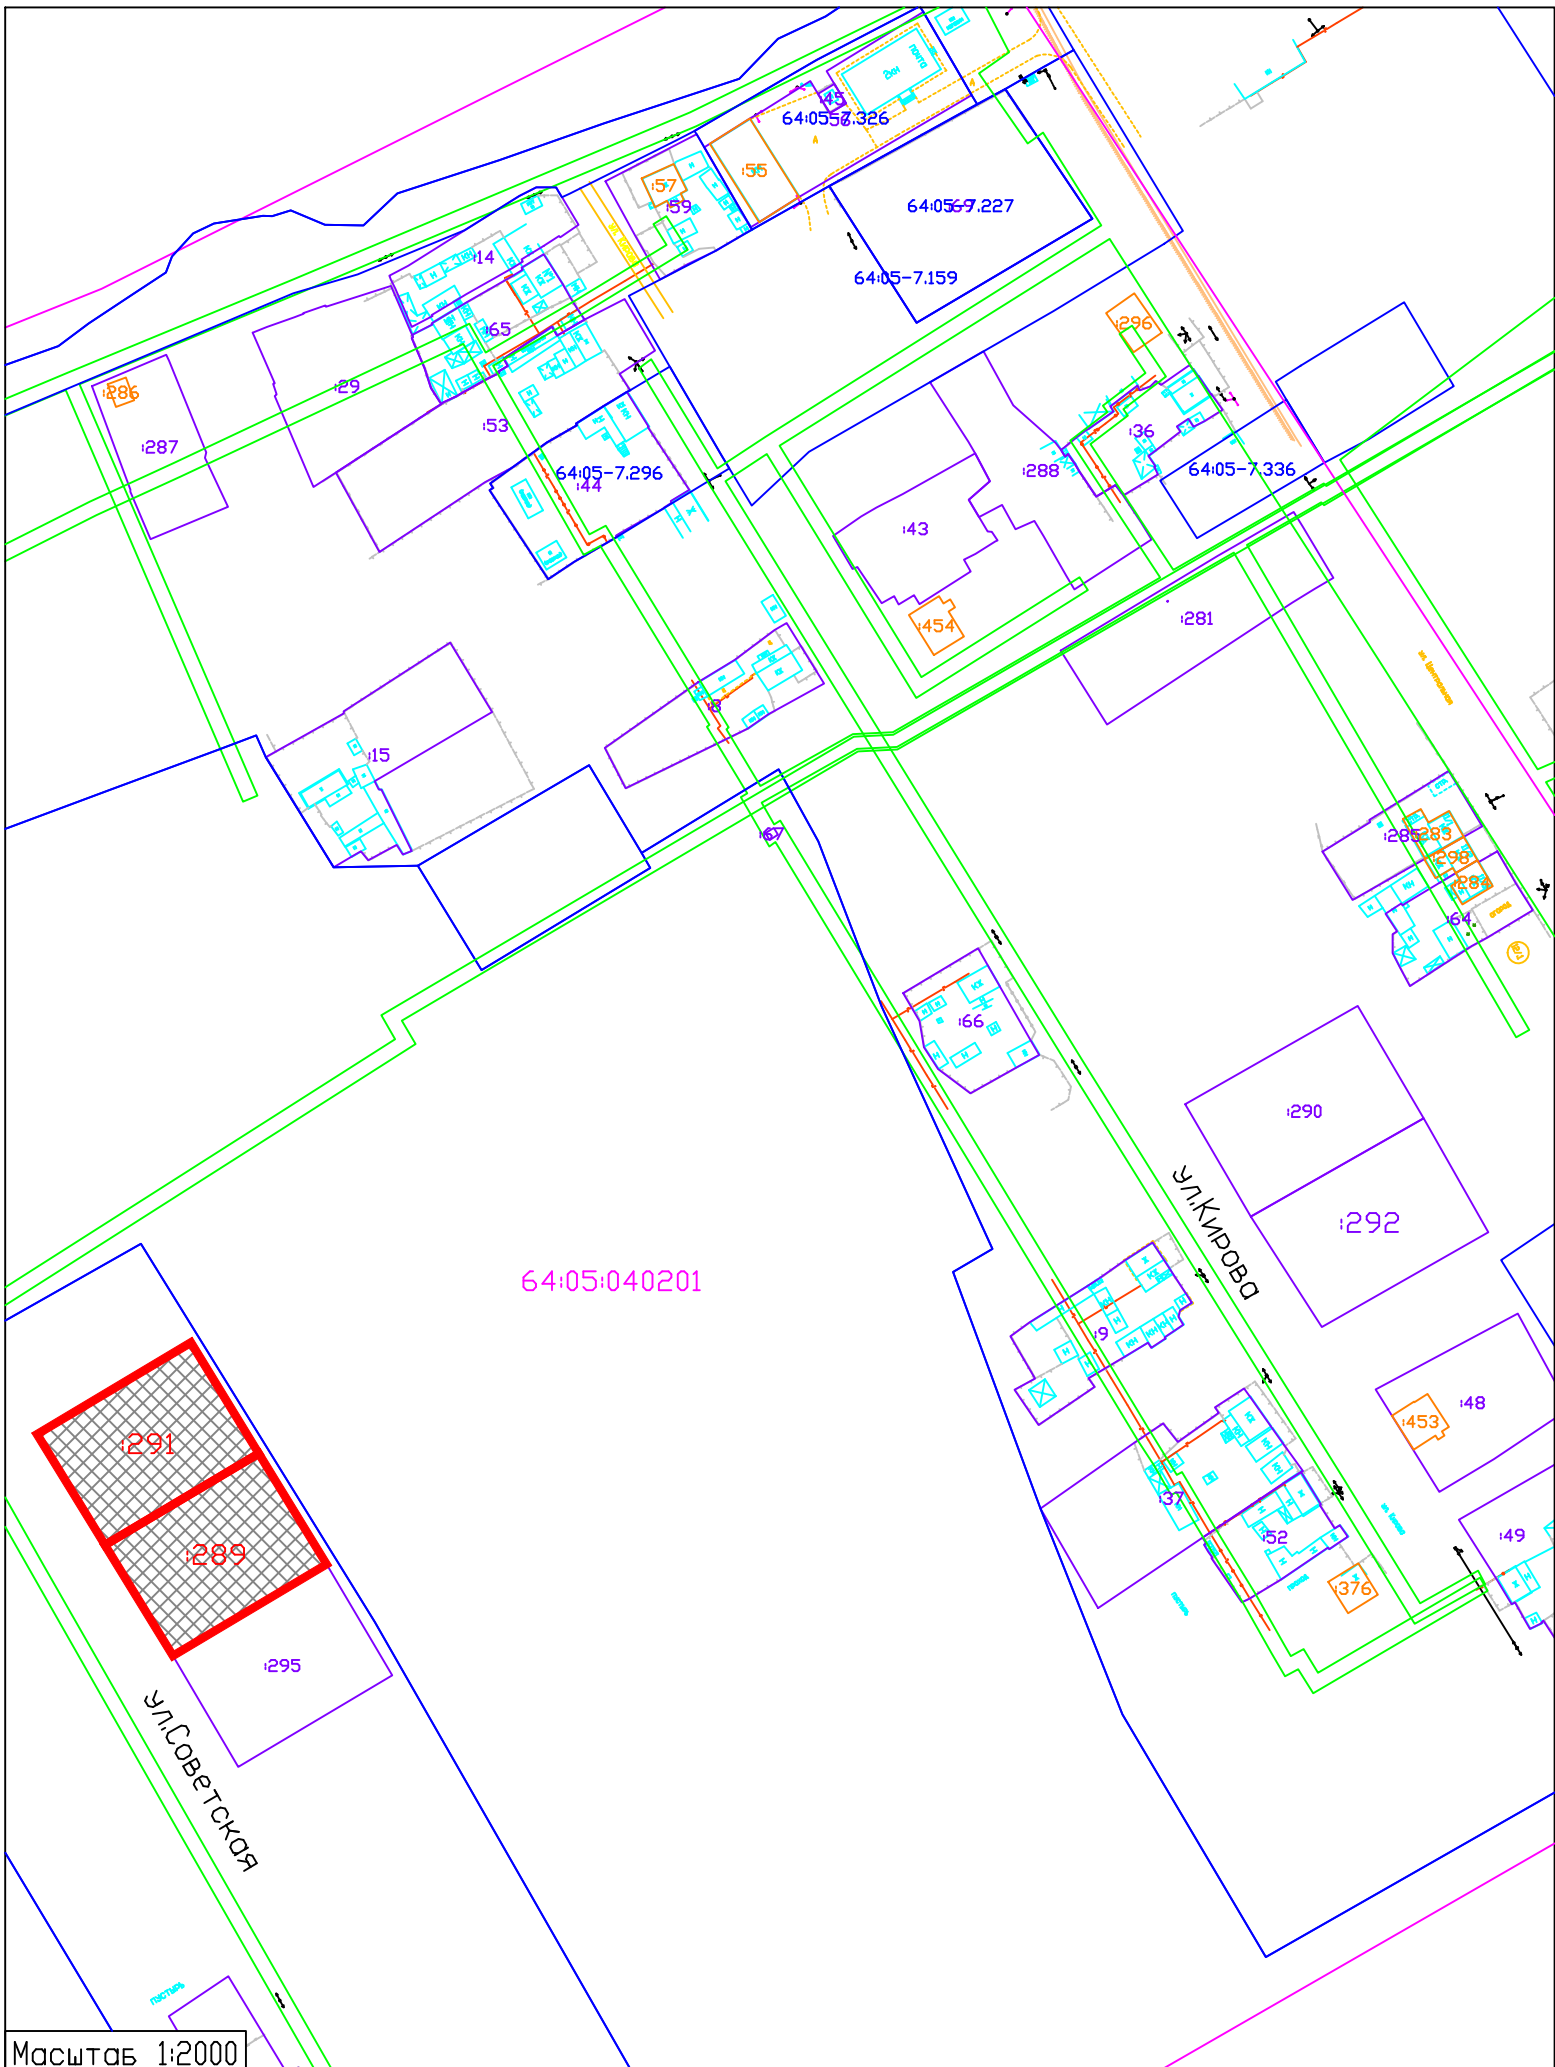

Схема N_7
Кадастровый квартал 64:05:040201
Саратовская область, Балаковский район, с.Николевка

Масштаб 1:2000