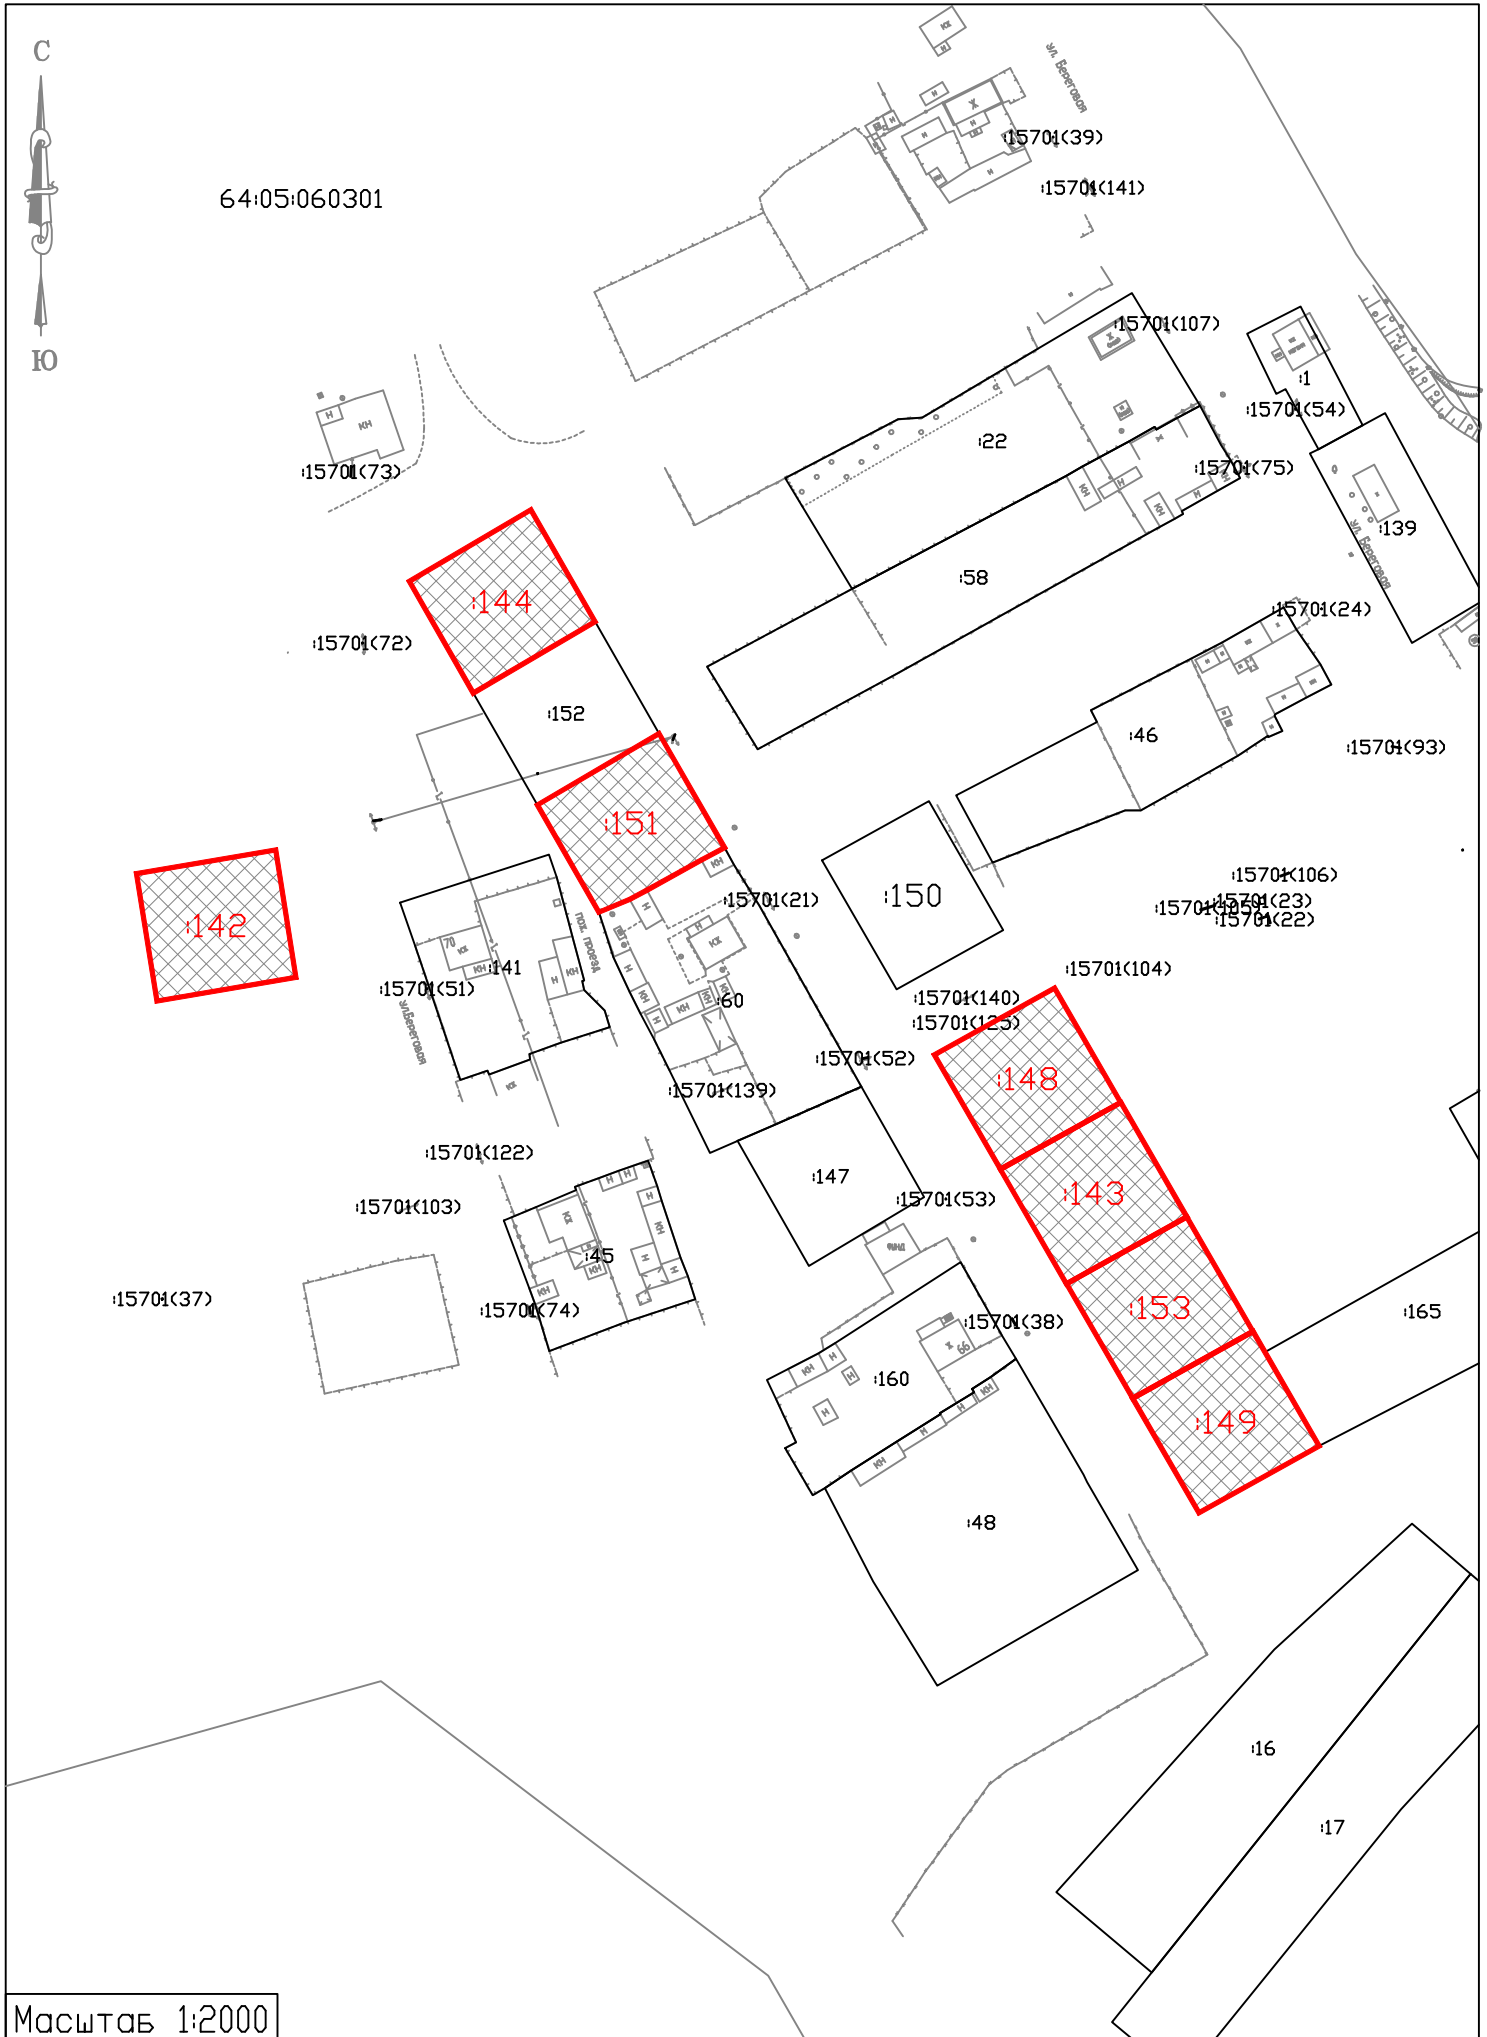

Схема N_3
Кадастровый квартал 64:05:060301
Саратовская область, Балаковский район, с. Старая Медынка

Масштаб 1:2000