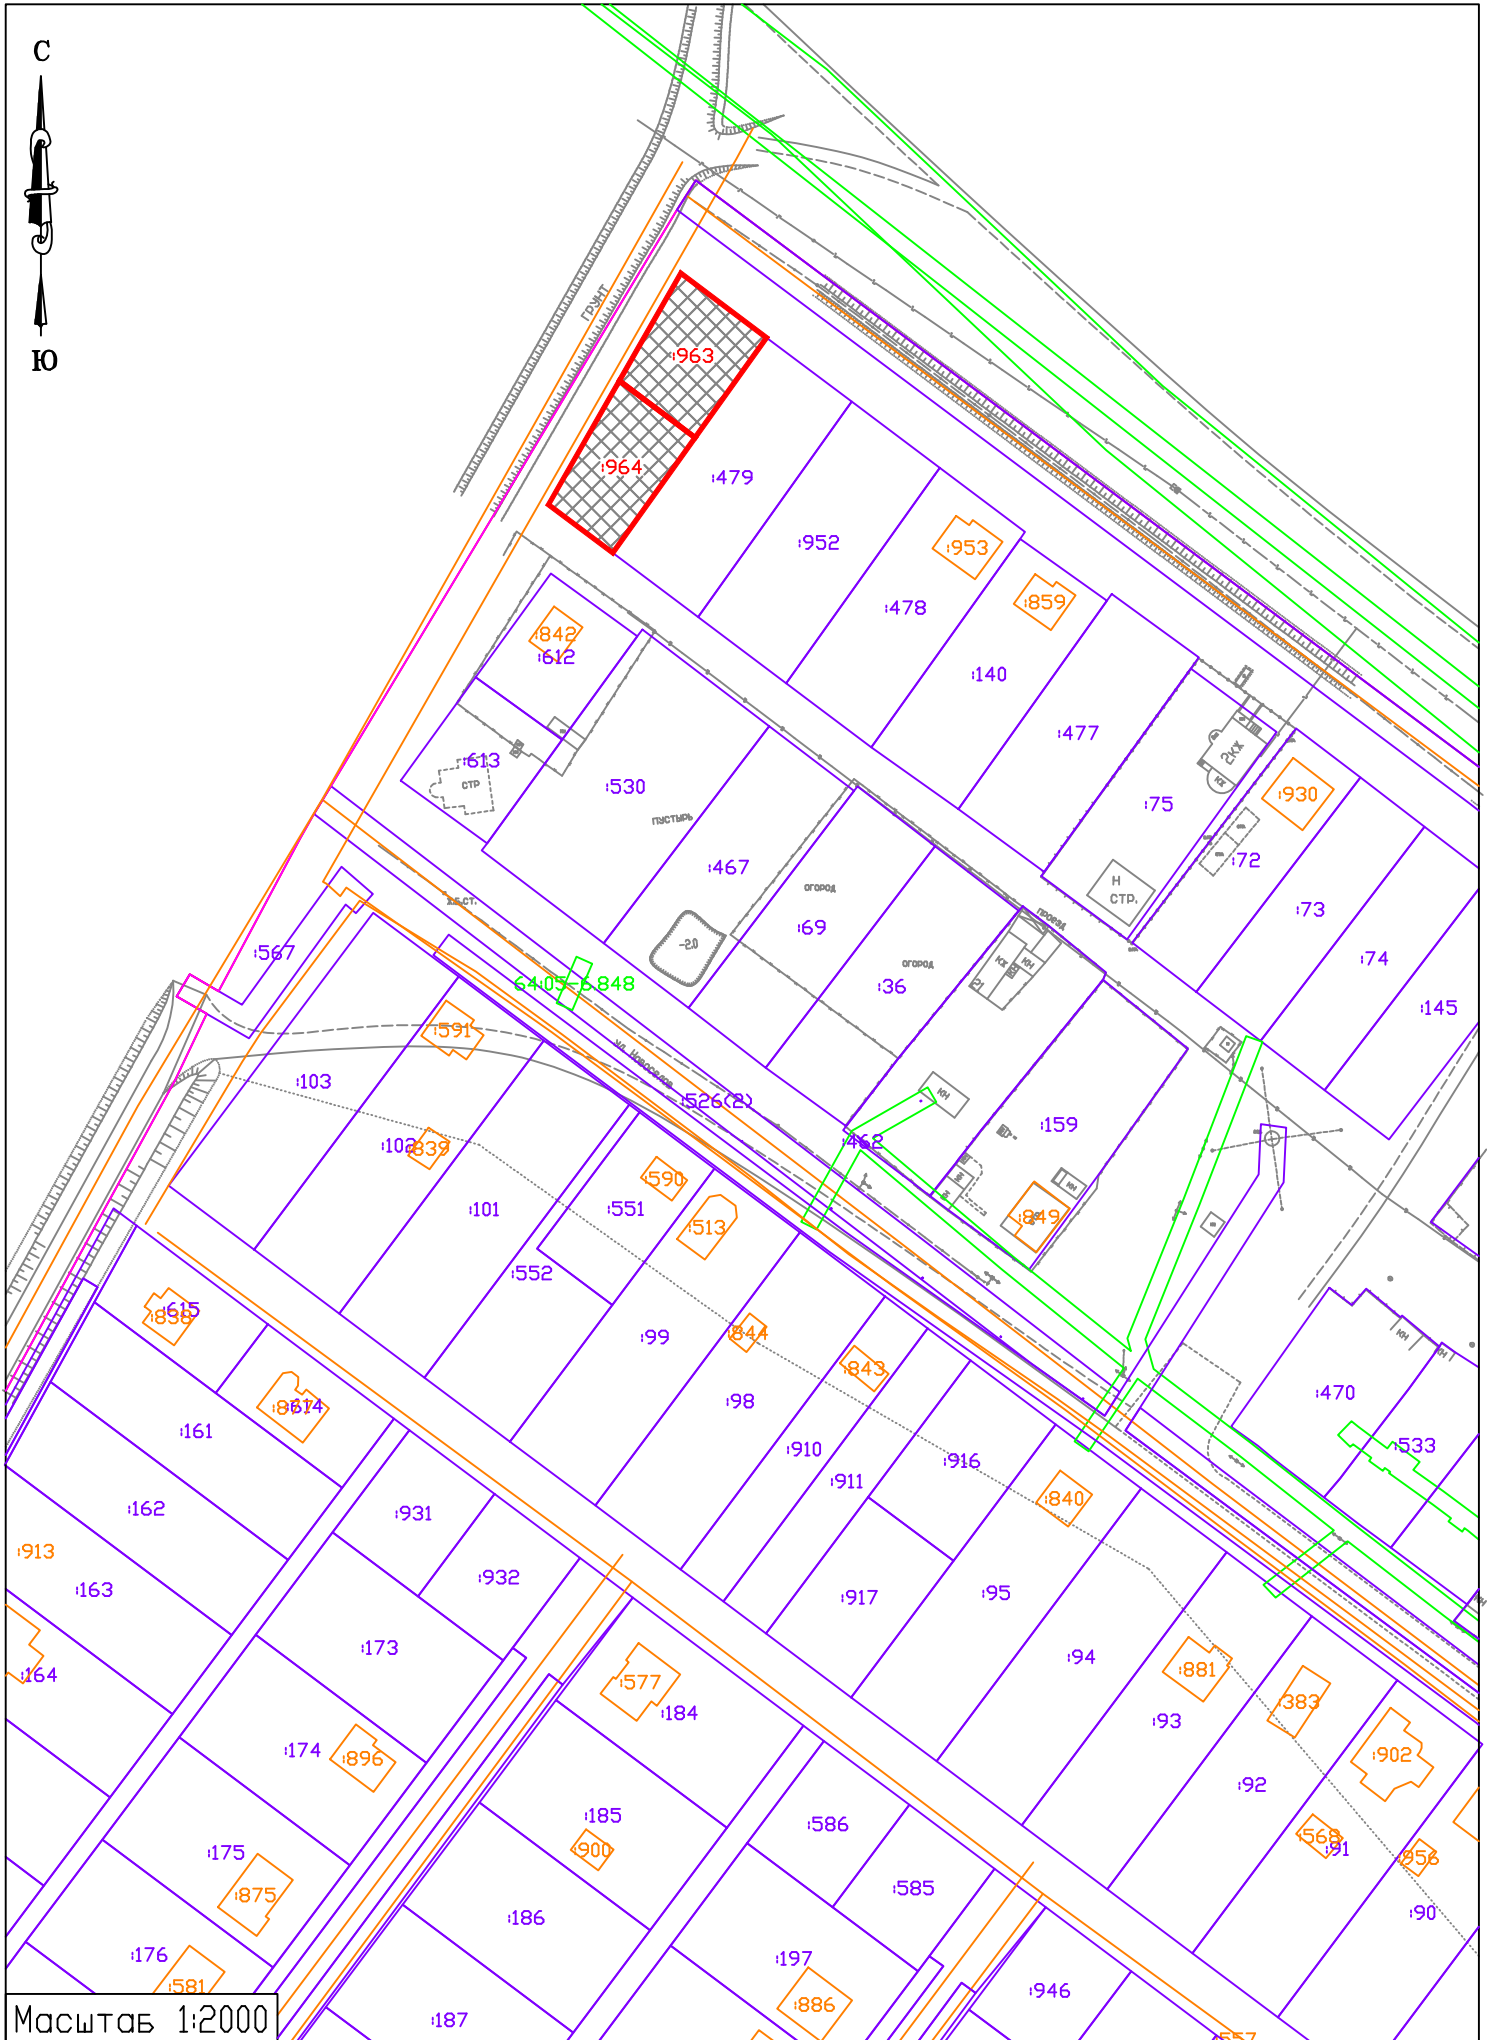

Схема N\_8  
Кадастровый квартал 64:05:010404  
Саратовская область, Балаковский район, с.Подсосенки

Масштаб 1:2000