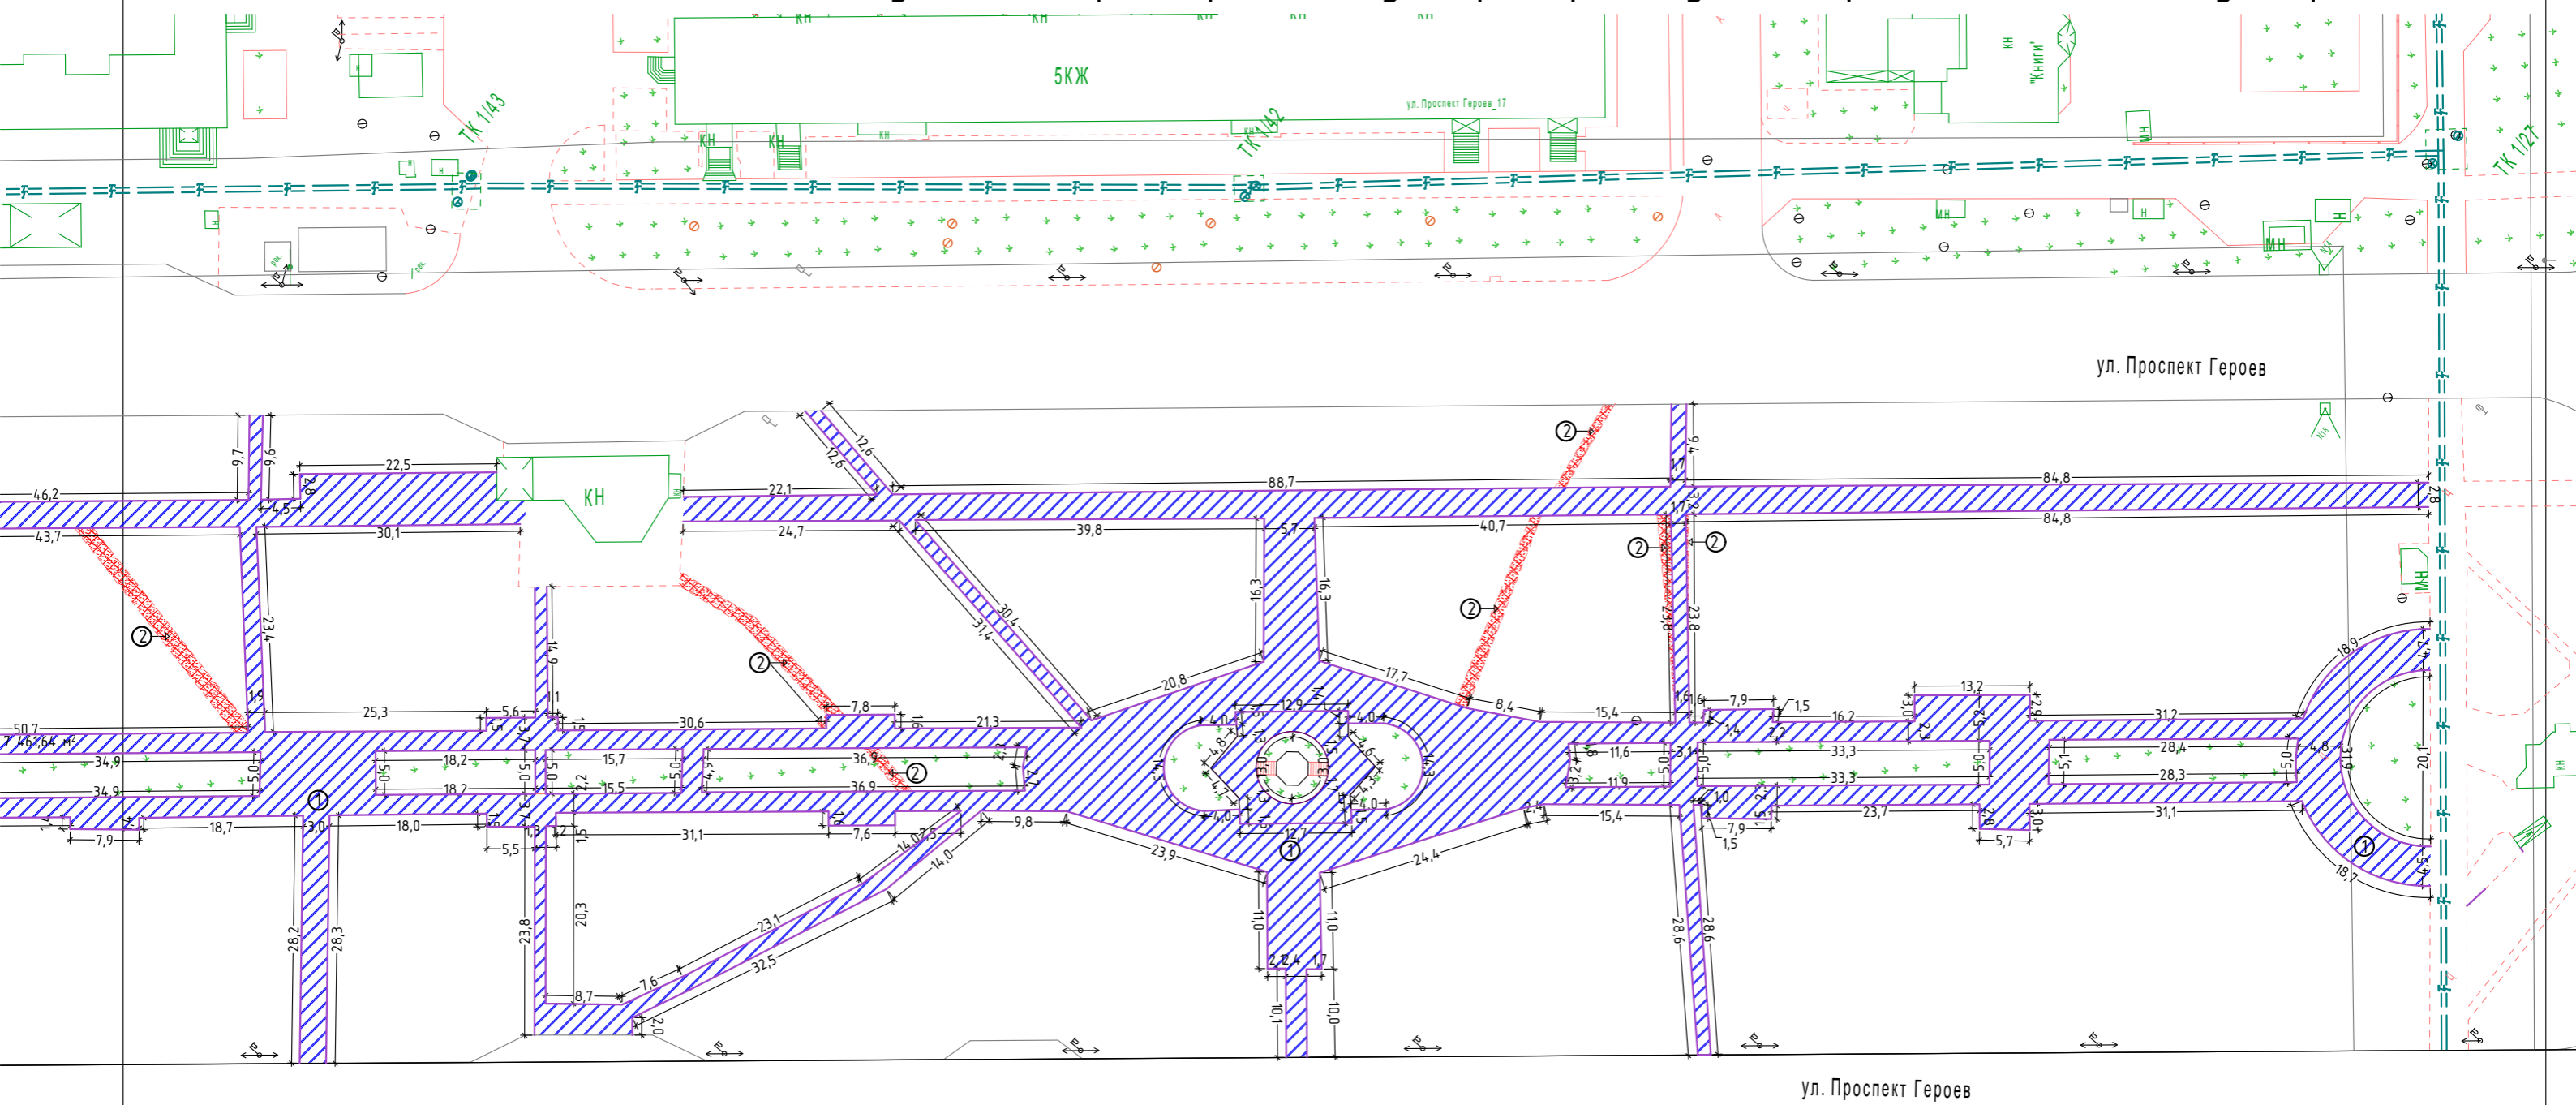

Благоустройство общественной территории:
сквер вдоль Проспекта Героев – центральная часть города – территория, расположенная
между 5 и 6 мкр. в границах ул. Пр. Героев, ул. Набережная Леонова и ул. Трнавская.

Фрагмент 1

М 1:700

Отдел архитектуры администрации БМР